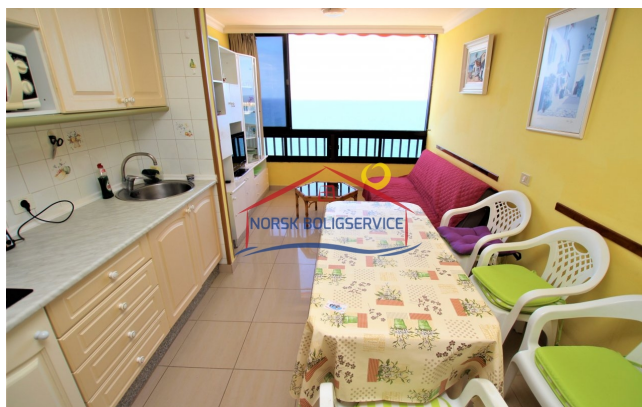

Åpningstider

Mandag - Fredag
10.00-16.00
Lørdag 10.00 - 13.00

Kontoradresse

Calle Ángel Guimerá,
1B
Las Palmas
35120 Arguineguin,
Gran Canaria

Web

www.canaria.no
www.norskboligservice.com

[Facebook](#)