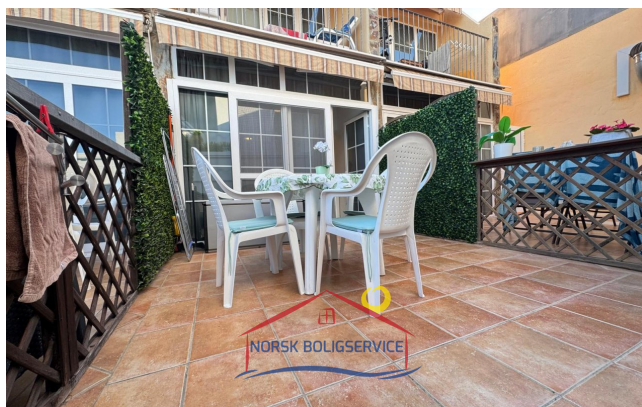

Boligen ligger i Patalavaca, et rolig område sør på øya hvor både lokale og utlendinger bor. Klimaet regnes som et av de beste i verden, og strendene er kjent for sitt krystallklare vann.

I tillegg til sine paradisiske omgivelser og temperaturer, er området også svært sentralt. I nærheten finner du supermarkeder og restauranter. Patalavaca-stranden ligger bare 5 minutters gange unna, og Anfi del Mar ligger kun 4 minutter med bil.

Patalavaca ligger 6 minutters kjøring fra landsbyen Arguineguín, hvor du kan nyte shopping- og restaurantområder, samt supermarkeder, apotek, skoler, idrettssentre og helsesenter.

Tilleggsinformasjon:

Utgifter til vann, strøm og internett er inkludert i leieprisen.