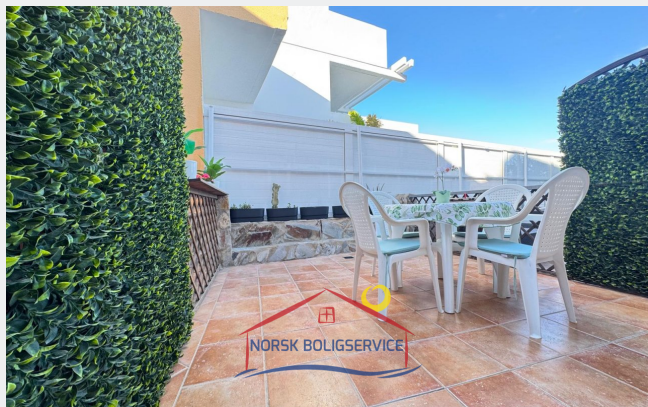

Moderne leilighet med havutsikt til leie i Patalavaca, Gran Canaria

1 000 €

Referanse: 3223

Referanse: 3223
Type: Leilighet
Beliggenhet: Patalavaca
Anlegg: Patalavaca

Om eiendommen

Moderne leilighet med havutsikt til leie i Patalavaca, Gran Canaria

Boligen:

Denne moderne og lyse leiligheten er ideell for par eller personer som ønsker å nyte et rolig kompleks med svømmebasseng og solarium. Boligen er møblert og fullt utstyrt med alt som trengs for å bo komfortabelt i et privilegert område.

Planløsningen er som følger:

- Romslig terrasse med bord og stoler for å nyte områdets gode klima.
- Møblert stue med lyst design og åpen tilgang til terrassen.
- Møblert og fullt utstyrt kjøkken med åpen løsning mot stuen.
- Soverom med dobbeltseng og stort garderobeskap.
- Romslig bad med dusj.

Området:

Spesielle fasiliteter

1 Soverom
1 Bad

1 [floor]

Andre fasiliteter

- Terrasse
- Internett
- Dusj
- Basseng