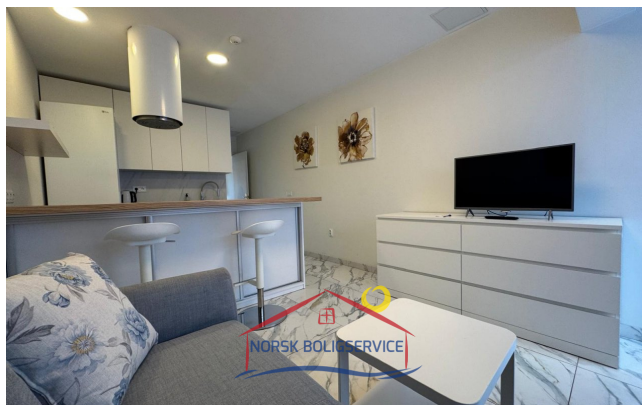

Boligen ligger i Patalavaca, et rolig område sør på øya hvor både lokale og utlendinger bor. Klimaet regnes som et av de beste i verden, og strendene er kjent for sitt krystallklare vann.

I tillegg til sine paradisiske omgivelser og temperaturer, er området også svært sentralt. I nærheten finner du supermarkeder og restauranter. Patalavaca-stranden ligger bare 5 minutters gange unna, og Anfi del Mar ligger kun 4 minutter med bil.

Patalavaca ligger 6 minutters kjøring fra landsbyen Arguineguín, hvor du kan nyte shopping- og restaurantområder, samt supermarkeder, apotek, skoler, idrettssentre og helsesenter.

Tilleggsinformasjon:

Utgifter til vann, strøm og internett er inkludert i leieprisen.