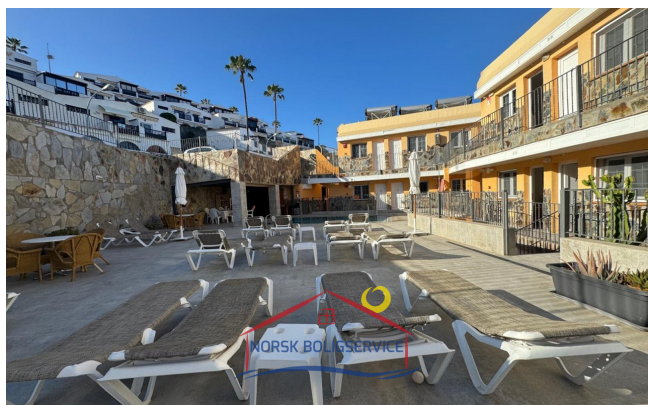

Åpningstider

Mandag - Fredag
10.00-16.00
Lørdag 10.00 - 13.00

Telefonnummer

0034 928 185 004 (Spain)
047 925 65 860
(Norwegian mobile)

Kontoradresse

Calle Ángel Guimerá,
1B
Las Palmas
35120 Arguineguin,
Gran Canaria

Web

www.canaria.no
www.norskboligservice.com

[Facebook](#)