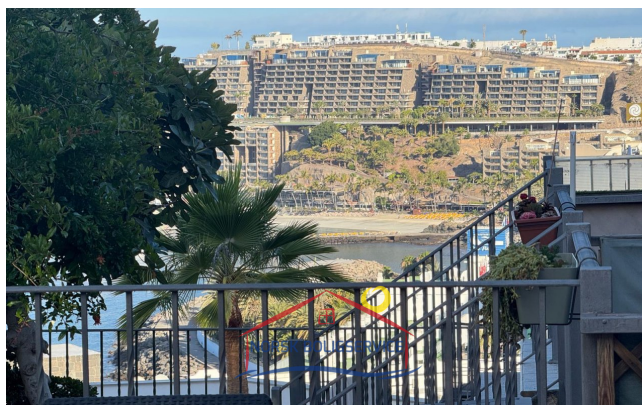

Åpningstider

Mandag - Fredag
10.00-16.00
Lørdag 10.00 - 13.00

Telefonnummer

0034 928 185 004 (Spain)
047 925 65 860
(Norwegian mobile)

Kontoradresse

Calle Ángel Guimerá,
1B
Las Palmas
35120 Arguineguin,
Gran Canaria

Web

www.canaria.no
www.norskboligservice.com

[Facebook](#)