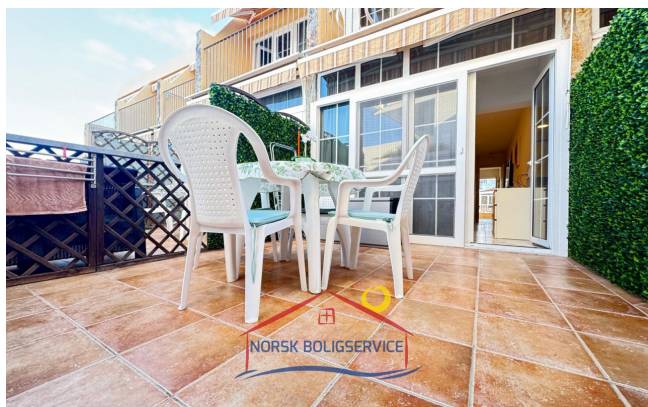

Boligen ligger i Patalavaca, et rolig område sør på øya hvor både lokale og utlendinger bor. Klimaet regnes som et av de beste i verden, og strendene er kjent for sitt krystallklare vann.

I tillegg til sine paradisiske omgivelser og temperaturer, er området også svært sentralt. I nærheten finner du supermarkeder og restauranter. Patalavaca-stranden ligger bare 5 minutters gange unna, og Anfi del Mar ligger kun 4 minutter med bil.

Patalavaca ligger 6 minutters kjøring fra landsbyen Arguineguín, hvor du kan nyte shopping- og restaurantområder, samt supermarkeder, apotek, skoler, idrettssentre og helsesenter.

Tilleggsinformasjon:

Utgifter til vann, strøm og internett er inkludert i leieprisen.