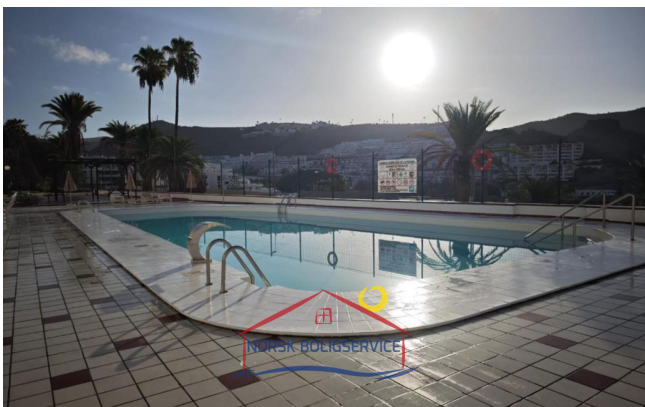

La zona:

El apartamento está **ubicado** prácticamente en primera línea de playa. Desde aquí se puede acceder a diferentes caminatas por las montañas del pueblo como **se puede caminar o pasear en dirección a la playa para disfrutar de su paseo a cualquier hora del día**. Esta se encuentra a tan **solo 50m de distancia**.

Además, se puede ir caminando a cualquier parte del pueblo. Puerto Rico cuenta con numerosos **lugares de ocio, gastronomía y comercio**, además de contar con **supermercados, farmacias y parques al aire libre**.

Se trata también de unos de los pueblos con **mejor clima de la isla** de Gran Canaria. Está ubicado al sur de la misma y se puede disfrutar de **atardeceres espectaculares** todos los días. Por su parte, la **zona** en la que se encuentra el estudio suele ser más **tranquila y con menos tránsito** que la zona baja del pueblo.

Texto legal:

Los gastos de electricidad están incluidos hasta 50€ al mes.