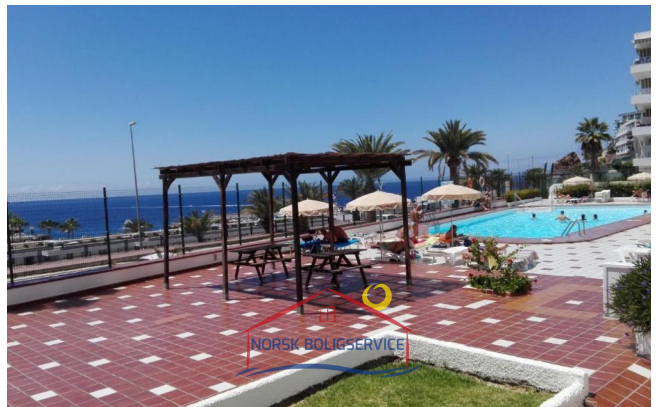

La zona:

El apartamento está **ubicado** prácticamente en primera línea de playa. Desde aquí se puede acceder a diferentes caminatas por las montañas del pueblo como **se puede caminar o pasear en dirección a la playa para disfrutar de su paseo a cualquier hora del día**. Esta se encuentra a tan **solo 50m de distancia**.

Además, se puede ir caminando a cualquier parte del pueblo. Puerto Rico cuenta con numerosos **lugares de ocio, gastronomía y comercio**, además de contar con **supermercados, farmacias y parques al aire libre**.

Se trata también de unos de los pueblos con **mejor clima de la isla** de Gran Canaria. Está ubicado al sur de la misma y se puede disfrutar de **atardeceres espectaculares** todos los días. Por su parte, la **zona** en la que se encuentra el estudio suele ser más **tranquila y con menos tránsito** que la zona baja del pueblo.

Texto legal:

Los gastos de electricidad están incluidos hasta 50€ al mes.