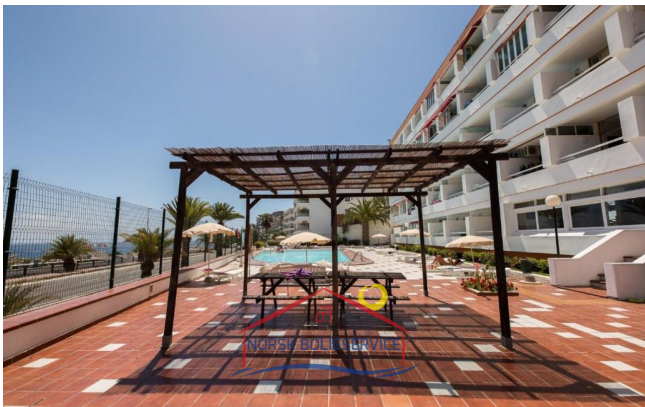

La zona:

El apartamento está **ubicado** prácticamente en primera línea de playa. Desde aquí se puede acceder a diferentes caminatas por las montañas del pueblo como **se puede caminar o pasear en dirección a la playa para disfrutar de su paseo a cualquier hora del día**. Esta se encuentra a tan **solo 50m de distancia**.

Además, se puede ir caminando a cualquier parte del pueblo. Puerto Rico cuenta con numerosos **lugares de ocio, gastronomía y comercio**, además de contar con **supermercados, farmacias y parques al aire libre**.

Se trata también de unos de los pueblos con **mejor clima de la isla** de Gran Canaria. Está ubicado al sur de la misma y se puede disfrutar de **atardeceres espectaculares** todos los días. Por su parte, la **zona** en la que se encuentra el estudio suele ser más **tranquila y con menos tránsito** que la zona baja del pueblo.

Texto legal:

Los gastos de electricidad están incluidos hasta 50€ al mes.